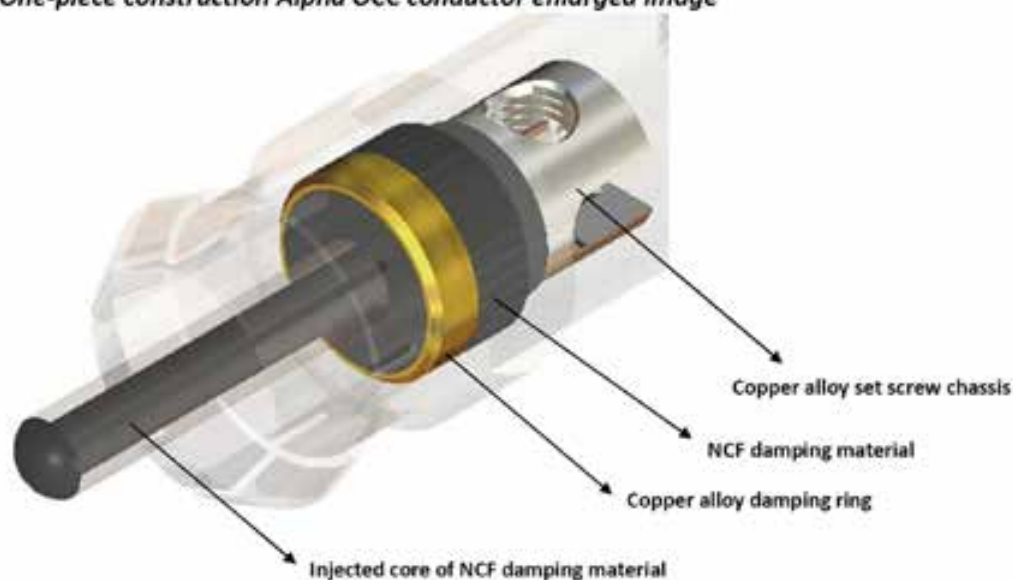

One-piece construction Alpha OCC conductor enlarged image